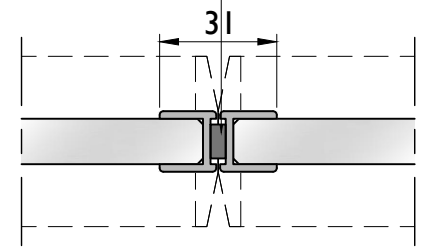

Type: Visio

Date: 01-2020

Drawing no: V-03

Standard

Vertical profiles optional

Rubber seal
black or transparant

Optional

Rubber seal
black or transparant

Vertical profiles optional

ESPERO

www.espero.eu
info@espero.eu
+31(0)416 338955

Type: Visio

Date: 01-2020

Drawing no: V-04