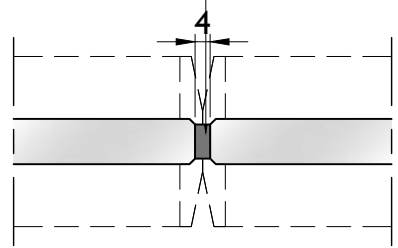

Type: Visio

Date: 01-2020

Drawing no: V-03

Standard

Vertical profiles optional

Rubber seal
black or transparant

Optional

Rubber seal
black or transparant

Vertical profiles optional

ESPERO

www.espero.eu
info@espero.eu
+31(0)416 338955

Type: Visio

Date: 01-2020

Drawing no: V-04